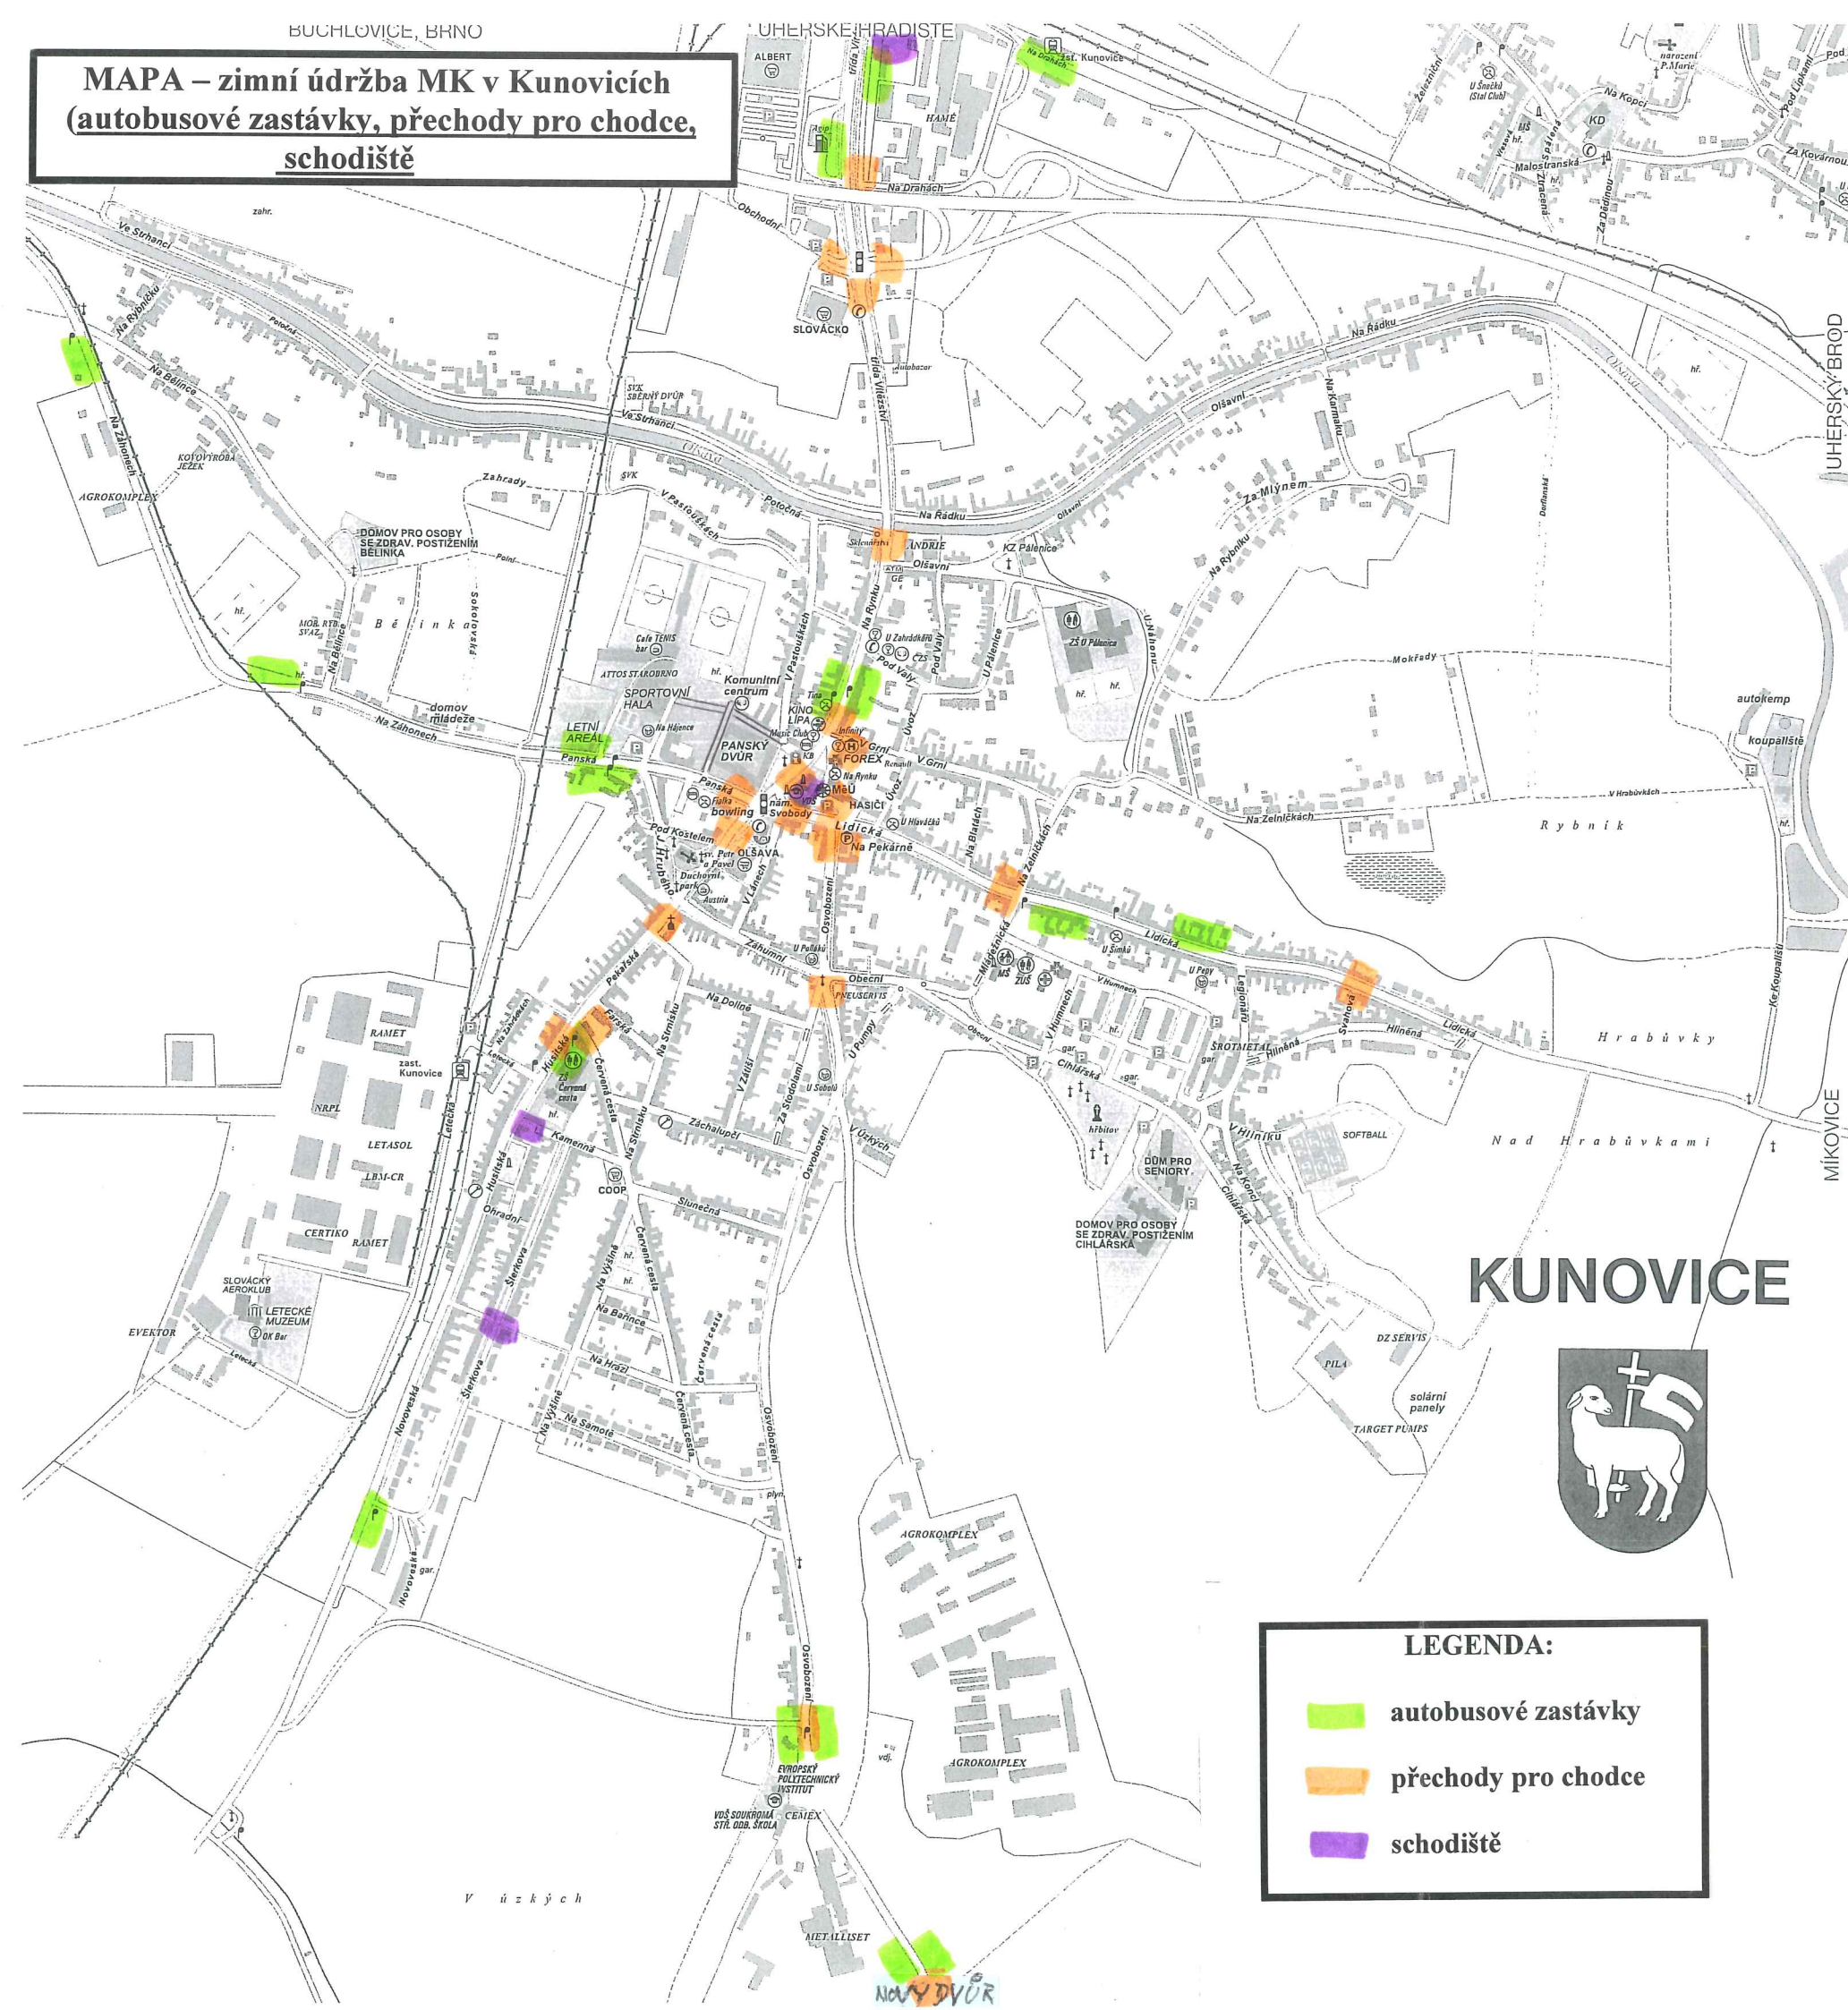

MAPA – zimní údržba MK v Kunovicích
(autobusové zastávky, přechody pro chodce,
schodiště

KUNOVICE

LEGENDA:

-  autobusové zastávky
-  přechody pro chodce
-  schodiště

V úzkých

NOVÝ DVŮR